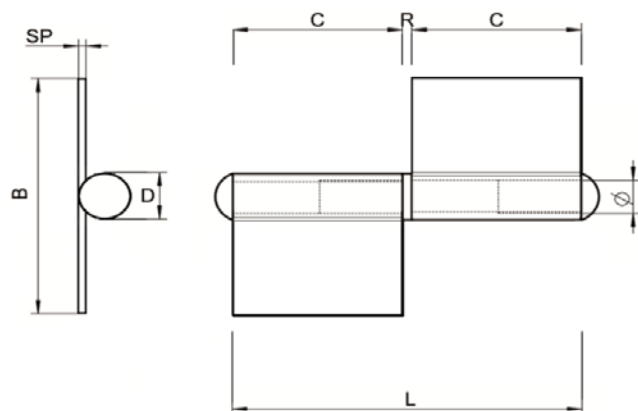

ART. 8131

Fisce per serramenti con rondella destre/sinistre, aisi 304 / A2

*Weld-on, lift off flag hinges, aisi 304 / A2*

	Codice Articolo <i>Item Number</i>	L (mm)	B (mm)	C (mm)	R (mm)	D (mm)	SP (mm)	Ø (mm)	Box	Master carton	Pallet
Dx	81310600004	62	56	30	3	14,5	2,5	9	10	200	8000
Sx	81310600104	62	56	30	3	14,5	2,5	9	10	200	8000
Dx	81310800004	82	72	40	3	14,5	2,5	9	10	150	6000
Sx	81310800104	82	72	40	3	14,5	2,5	9	10	150	6000
Dx	81311000004	102	80	50	3	17	3	10	10	60	2400
Sx	81311000104	102	80	50	3	17	3	10	10	60	2400
Dx	81311200004	122	80	60	3	17	3	10	10	60	2400
Sx	81311200104	122	80	60	3	17	3	10	10	60	2400

Attenzione!!! Le caratteristiche tecniche sopra riportate, sono puramente indicative e possono subire variazioni da lotto a lotto, a seconda della produzione.

*Pay attention!! The dimensions shown in the data sheets are subject to minimal variations (different production line batch).*