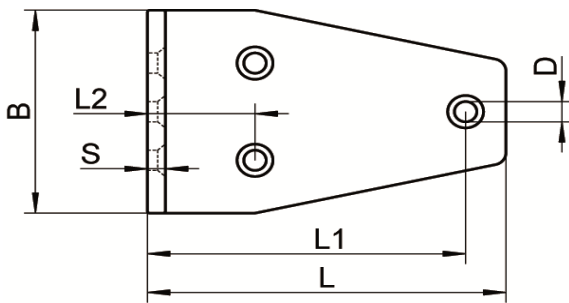

ART. 8341

M8341

Piastrine ad angolo robuste aisi 304 / A2

Sturdy Angle Brackets, aisi 304 / A2

Codice Articolo <i>Item Number</i>	L (mm)	L1 (mm)	L2 (mm)	B (mm)	S (mm)	D (mm)	Box	Master carton	Pallet
83410004104	41	35	18	25	3	5,3	10	100	1000
83410005604	56	47,5	18,5	35	3	5,3	10	150	1000
83410008004	80	71	24	50	4	5,3	10	100	4000

Attenzione!!! Le dimensioni riportate nelle schede tecniche, possono subire variazioni minime da lotto a lotto e a seconda della produzione.

In particolare, non praticare i fori prima di ricevere il prodotto.

Pay attention!! The dimensions shown in the data sheets are subject to minimal variations (different production line batch).

In particular, do not drill the holes before receiving the product.