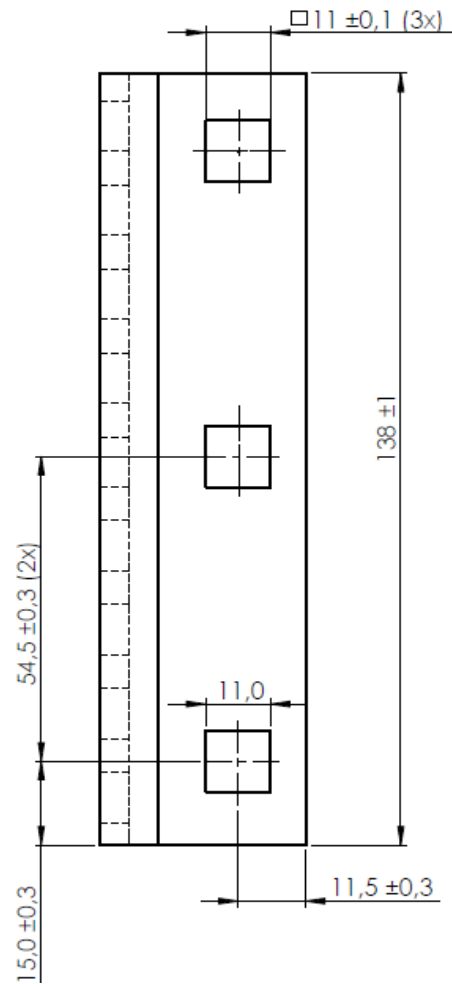

ART. 9525

Solar adjustable roof hook , aisi 304 / A2

Teil A

Teil B

Teil C