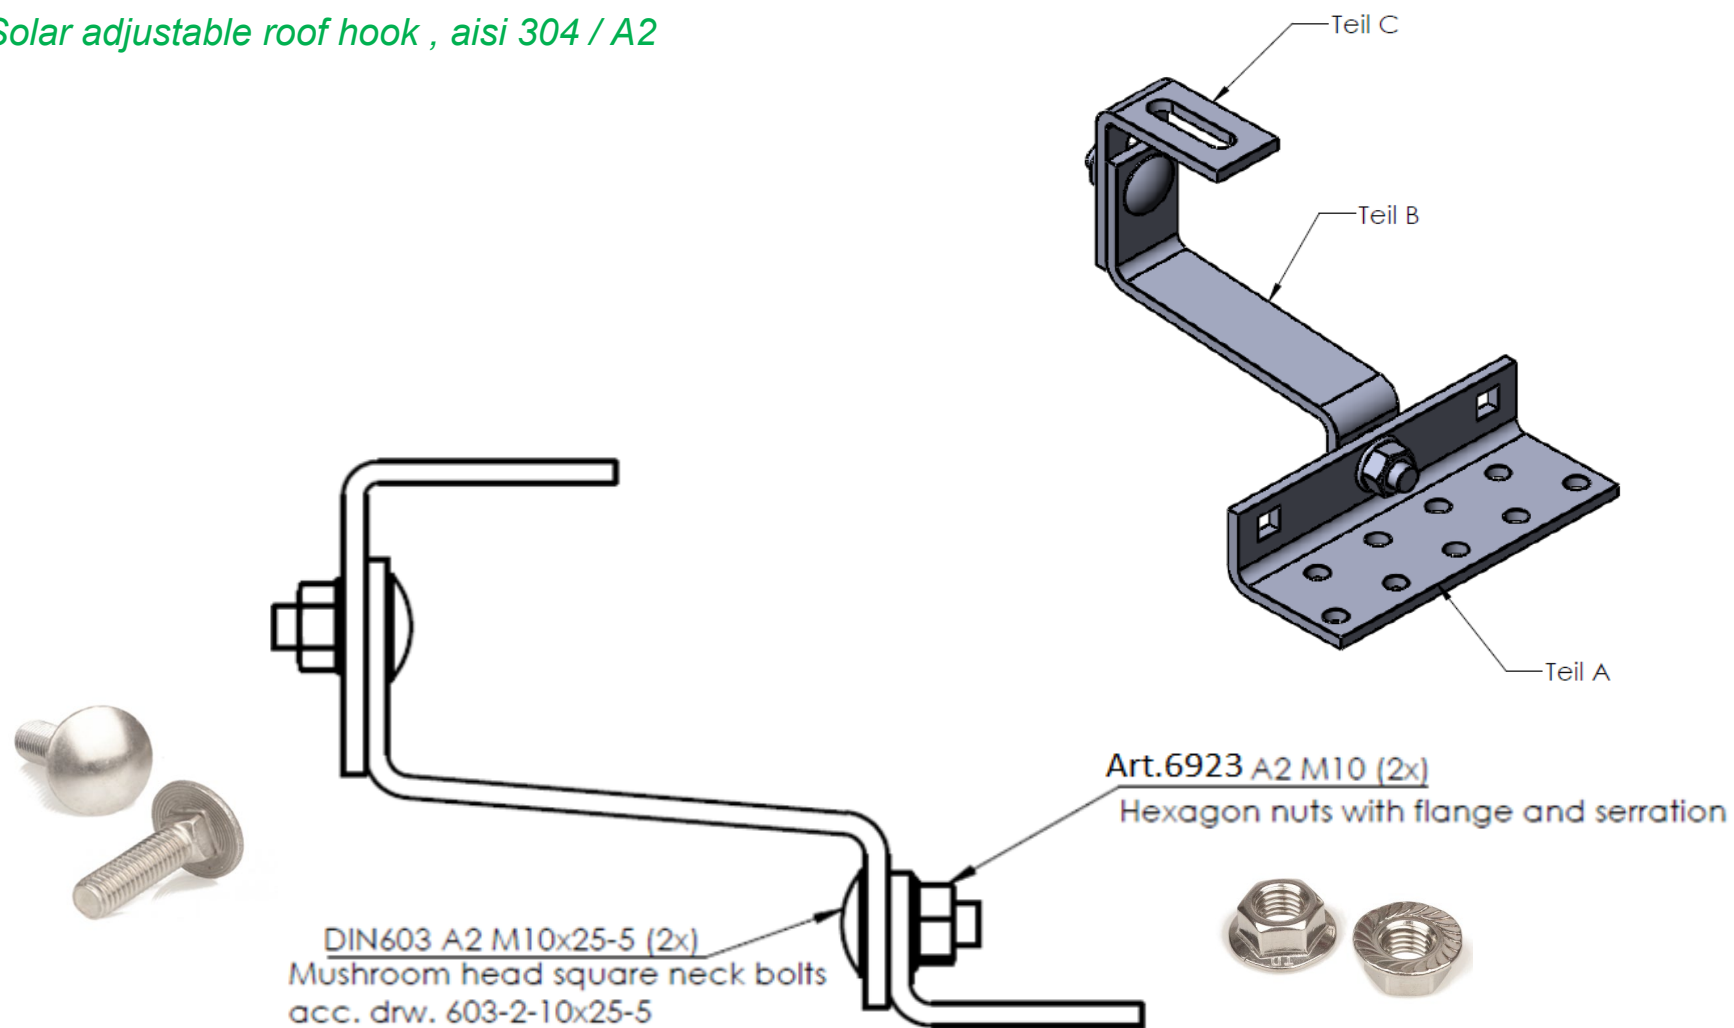

ART. 9525

Solar adjustable roof hook , aisi 304 / A2

Teil A

Teil B

Teil C