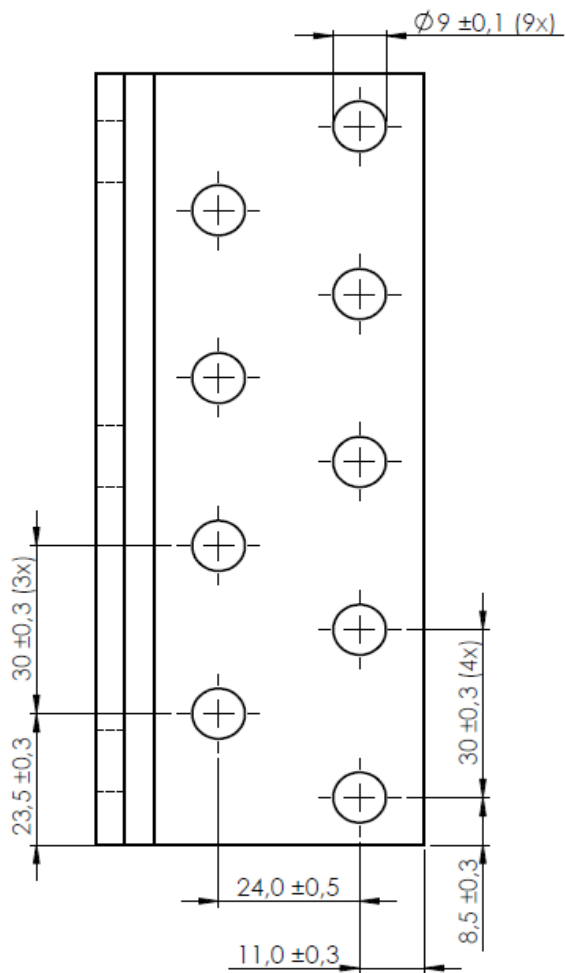

ART. 9525

Solar adjustable roof hook , aisi 304 / A2

Teil A

Teil B

Teil C