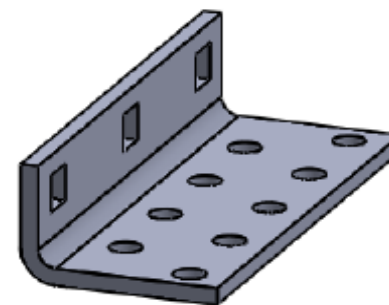

ART. 9525

Solar adjustable roof hook , aisi 304 / A2

Teil A

Teil B

Teil C