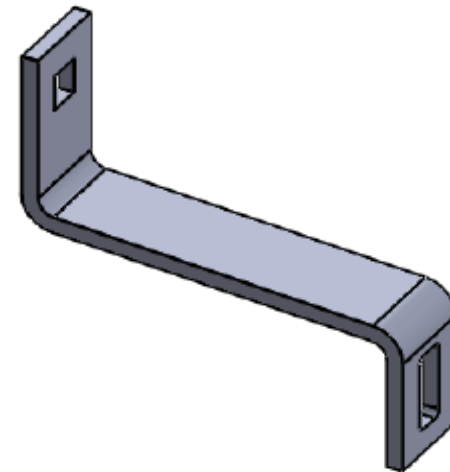

ART. 9525

Solar adjustable roof hook , aisi 304 / A2

Teil A

Teil B

Teil C