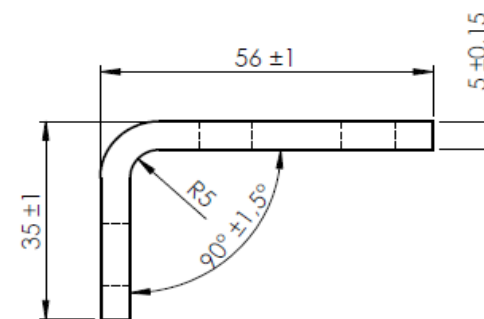

ART. 9525

Solar adjustable roof hook , aisi 304 / A2

Teil A

Teil B

Teil C