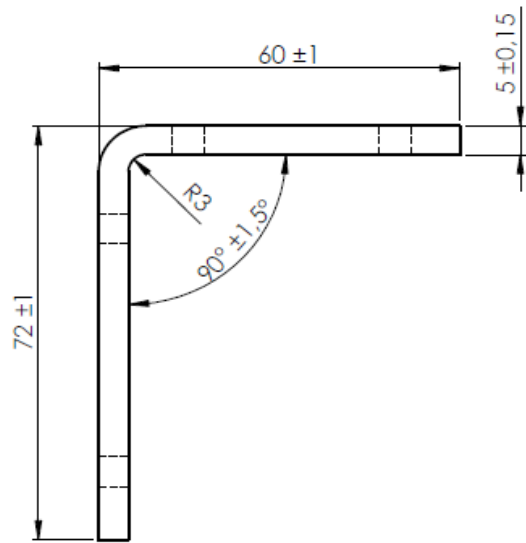

ART. 9525

Solar adjustable roof hook , aisi 304 / A2

Teil A

Teil B

Teil C