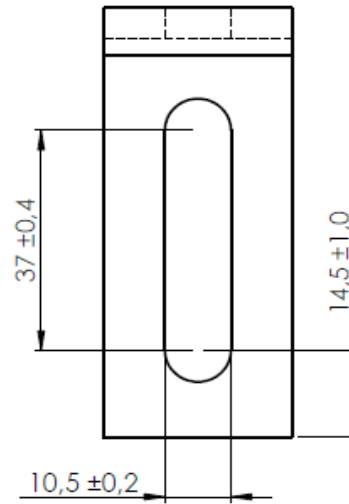

ART. 9525

Solar adjustable roof hook , aisi 304 / A2

Teil A

Teil B

Teil C