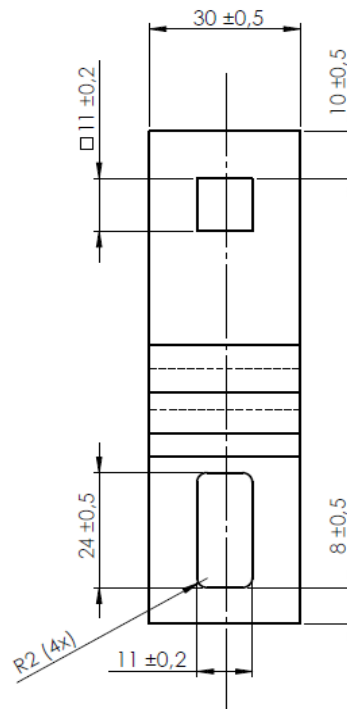

ART. 9525

Solar adjustable roof hook , aisi 304 / A2

Teil A

Teil B

Teil C