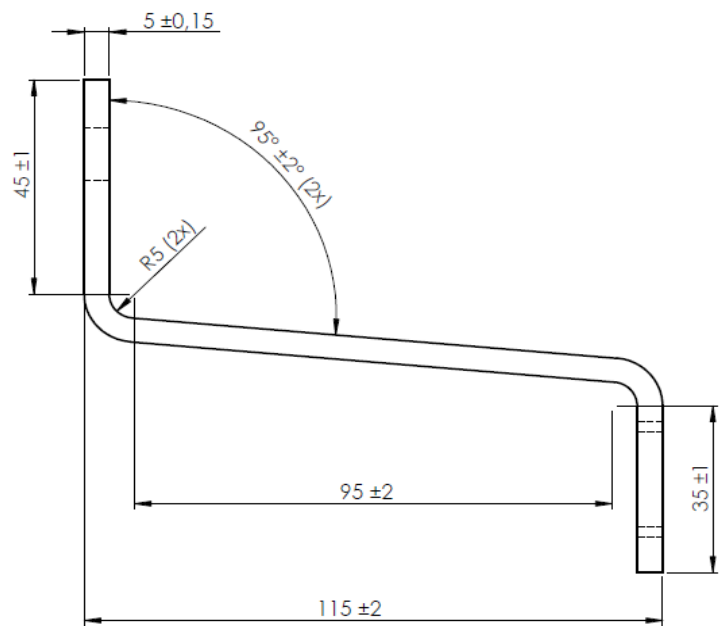

ART. 9525

Solar adjustable roof hook , aisi 304 / A2

Teil A

Teil B

Teil C