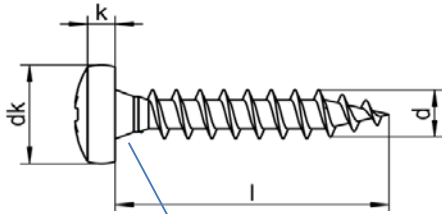

ART. 9110

Vite truciolare a testa cilindrica bombata con impronta croce Z (Pozidrive), totalmente filettate

ART. 9110

Cross recessed Z (Pozidrive) pan head chipboard screw, full thread

Disponibile/Available

A2

A4

TESTA RINFORZATA
DOUBLE HEAD

dk max.	6	7	8	9	10	12
k	2,28	2,58	2,95	3,18	3,65	4,5
[pozidrive]	Z 1	Z 2	Z 2	Z 2	Z 2	Z 3
l/d	3	3,5	4	4,5	5	6
10						
12						
16						
20						
25						
30						
35						
40						
45						
50						
55						
60						
65						
70						
75						
80						
90						
100						
110						
120						