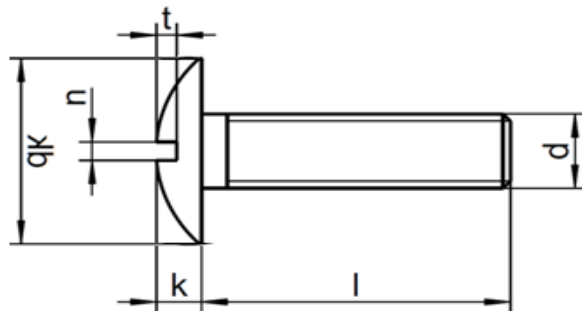

ART. 6115

Vite a testa mezza tonda con intaglio (Poeliers)

ART. 6115

Slotted mushroom head screws

Disponibile/ Available

 Aisi 304 / A2

dk	5,10-7,34	9,00-10,00	10,80-12,50	13,50-15,50	16,92-20,00
k	1,68-2,9	2,00-2,59	2,50-3,25	3,00-3,81	4,10-4,64
n	0,86-1,11	1,26-1,51	1,26-1,51	1,66-1,91	2,06-2,31
t	0,87-1,14	1,00-1,47	1,20-1,72	1,50-2,20	2,00-2,69
l/Ø	M3	M4	M5	M6	M8
5					
6					
8					
10					
12					
16					
20					
25					
30					
35					
40					
45					
50					
60					
70					
80					
90					
100					
120			