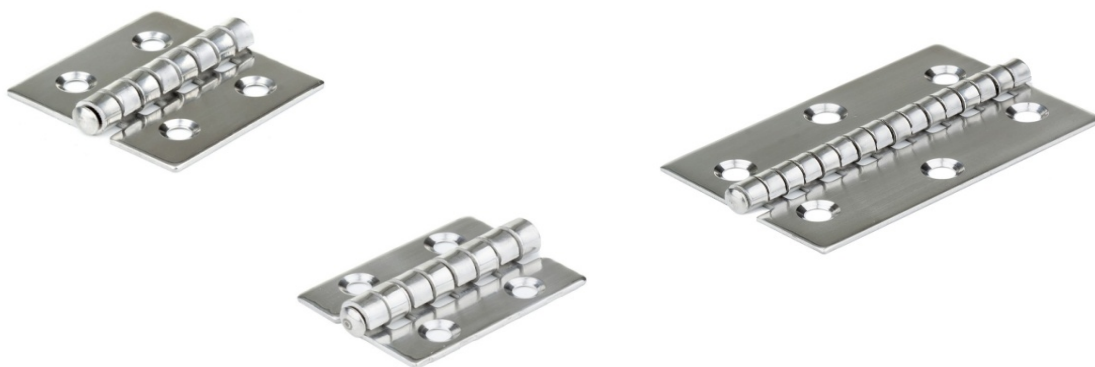

### Nerezové dveřní závěsy - AN 8049/A2

Kat. číslo	B [mm]	T [mm]	L [mm]	A1 [mm]	A2 [mm]	D1 [mm]	D2 [mm]	P [mm]
80493004004	30	1,5	40	20	20	4,3	8	4
80494004004	40	1,5	40	20	23	4,3	8	4

Kat. číslo	B [mm]	T [mm]	L [mm]	A1 [mm]	A2 [mm]	D1 [mm]	D2 [mm]	P [mm]
80494006004	40	1,5	60	40	25	5,3	10	4
80495006004	50	1,5	60	40	34,7	5,3	10	4
80496006004	60	1,5	60	40	41	5,3	10	4

Kat. číslo	B [mm]	T [mm]	L [mm]	A1 [mm]	A2 [mm]	A3 [mm]	D1 [mm]	D2 [mm]	P [mm]
80495008004	50	1,5	80	60	24	34	5,3	10	4
80496008004	60	1,5	80	60	34	44	5,3	10	4
80497008004	70	1,5	80	60	27,5	47,5	5,3	10	4
80498008004	80	1,5	80	60	37,5	57,5	5,3	10	4