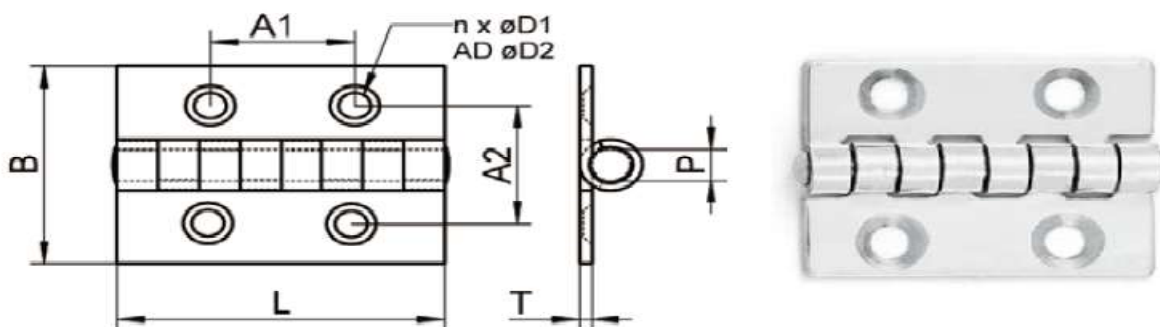

### Nerezové dveřní závěsy - AN 8049/A2

Kat. číslo	B [mm]	T [mm]	L [mm]	A1 [mm]	A2 [mm]	D1 [mm]	D2 [mm]	P [mm]
80493004004	30	1,5	40	20	20	4,3	8	4
80494004004	40	1,5	40	20	23	4,3	8	4

Kat. číslo	B [mm]	T [mm]	L [mm]	A1 [mm]	A2 [mm]	D1 [mm]	D2 [mm]	P [mm]
80494006004	40	1,5	60	40	25	5,3	10	4
80495006004	50	1,5	60	40	34,7	5,3	10	4
80496006004	60	1,5	60	40	41	5,3	10	4

Kat. číslo	B [mm]	T [mm]	L [mm]	A1 [mm]	A2 [mm]	A3 [mm]	D1 [mm]	D2 [mm]	P [mm]
80495008004	50	1,5	80	60	24	34	5,3	10	4
80496008004	60	1,5	80	60	34	44	5,3	10	4
80497008004	70	1,5	80	60	27,5	47,5	5,3	10	4
80498008004	80	1,5	80	60	37,5	57,5	5,3	10	4

P = 5 mm

Kat. číslo	B [mm]	T [mm]	L [mm]	A1 [mm]	A2 [mm]	A3 [mm]	A4 [mm]	D1 [mm]	D2 [mm]
80499910004	100	2	100	60	30	80,6	75	6,3	11,5