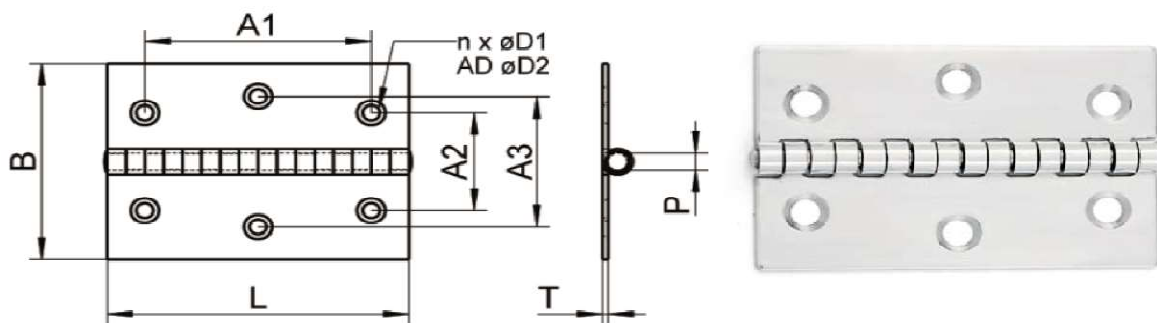

### Nerezové dveřní závěsy - AN 8049/A2

Kat. číslo	B [mm]	T [mm]	L [mm]	A1 [mm]	A2 [mm]	D1 [mm]	D2 [mm]	P [mm]
80493004004	30	1,5	40	20	20	4,3	8	4
80494004004	40	1,5	40	20	23	4,3	8	4

Kat. číslo	B [mm]	T [mm]	L [mm]	A1 [mm]	A2 [mm]	D1 [mm]	D2 [mm]	P [mm]
80494006004	40	1,5	60	40	25	5,3	10	4
80495006004	50	1,5	60	40	34,7	5,3	10	4
80496006004	60	1,5	60	40	41	5,3	10	4

Kat. číslo	B [mm]	T [mm]	L [mm]	A1 [mm]	A2 [mm]	A3 [mm]	D1 [mm]	D2 [mm]	P [mm]
80495008004	50	1,5	80	60	24	34	5,3	10	4
80496008004	60	1,5	80	60	34	44	5,3	10	4
80497008004	70	1,5	80	60	27,5	47,5	5,3	10	4
80498008004	80	1,5	80	60	37,5	57,5	5,3	10	4

P = 5 mm

Kat. číslo	B [mm]	T [mm]	L [mm]	A1 [mm]	A2 [mm]	A3 [mm]	A4 [mm]	D1 [mm]	D2 [mm]
80499910004	100	2	100	60	30	80,6	75	6,3	11,5