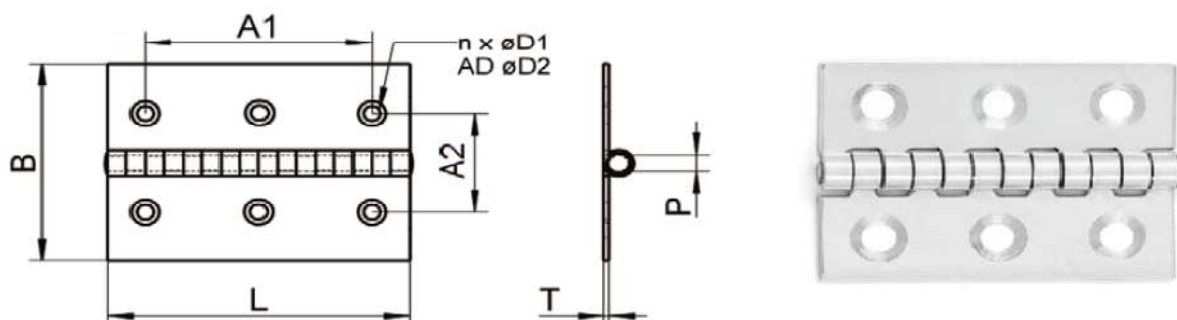

### Nerezové dveřní závěsy - AN 8049/A2

Kat. číslo	B [mm]	T [mm]	L [mm]	A1 [mm]	A2 [mm]	D1 [mm]	D2 [mm]	P [mm]
80493004004	30	1,5	40	20	20	4,3	8	4
80494004004	40	1,5	40	20	23	4,3	8	4

Kat. číslo	B [mm]	T [mm]	L [mm]	A1 [mm]	A2 [mm]	D1 [mm]	D2 [mm]	P [mm]
80494006004	40	1,5	60	40	25	5,3	10	4
80495006004	50	1,5	60	40	34,7	5,3	10	4
80496006004	60	1,5	60	40	41	5,3	10	4

Kat. číslo	B [mm]	T [mm]	L [mm]	A1 [mm]	A2 [mm]	A3 [mm]	D1 [mm]	D2 [mm]	P [mm]
80495008004	50	1,5	80	60	24	34	5,3	10	4
80496008004	60	1,5	80	60	34	44	5,3	10	4
80497008004	70	1,5	80	60	27,5	47,5	5,3	10	4
80498008004	80	1,5	80	60	37,5	57,5	5,3	10	4

P = 5 mm

Kat. číslo	B [mm]	T [mm]	L [mm]	A1 [mm]	A2 [mm]	A3 [mm]	A4 [mm]	D1 [mm]	D2 [mm]
80499910004	100	2	100	60	30	80,6	75	6,3	11,5