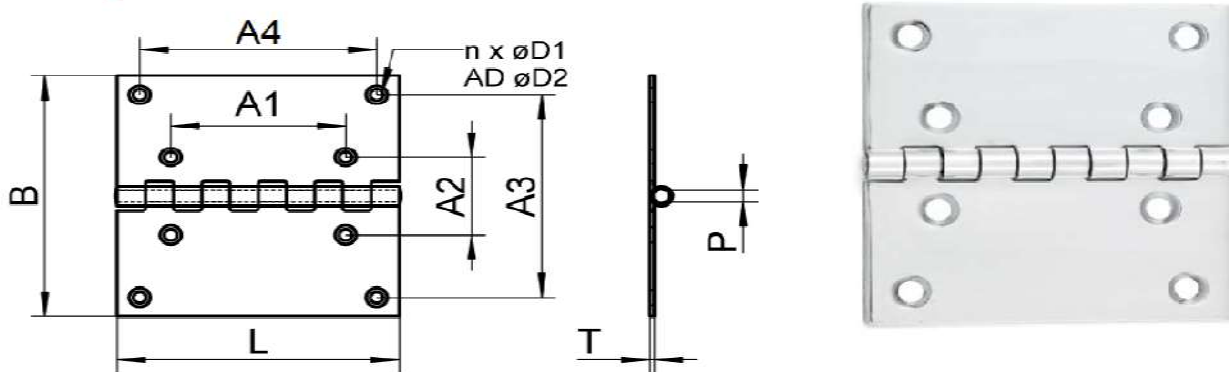

### Nerezové dveřní závěsy - AN 8049/A2

Kat. číslo	B [mm]	T [mm]	L [mm]	A1 [mm]	A2 [mm]	D1 [mm]	D2 [mm]	P [mm]
80493004004	30	1,5	40	20	20	4,3	8	4
80494004004	40	1,5	40	20	23	4,3	8	4

Kat. číslo	B [mm]	T [mm]	L [mm]	A1 [mm]	A2 [mm]	D1 [mm]	D2 [mm]	P [mm]
80494006004	40	1,5	60	40	25	5,3	10	4
80495006004	50	1,5	60	40	34,7	5,3	10	4
80496006004	60	1,5	60	40	41	5,3	10	4

Kat. číslo	B [mm]	T [mm]	L [mm]	A1 [mm]	A2 [mm]	A3 [mm]	D1 [mm]	D2 [mm]	P [mm]
80495008004	50	1,5	80	60	24	34	5,3	10	4
80496008004	60	1,5	80	60	34	44	5,3	10	4
80497008004	70	1,5	80	60	27,5	47,5	5,3	10	4
80498008004	80	1,5	80	60	37,5	57,5	5,3	10	4

P = 5 mm

Kat. číslo	B [mm]	T [mm]	L [mm]	A1 [mm]	A2 [mm]	A3 [mm]	A4 [mm]	D1 [mm]	D2 [mm]
80499910004	100	2	100	60	30	80,6	75	6,3	11,5