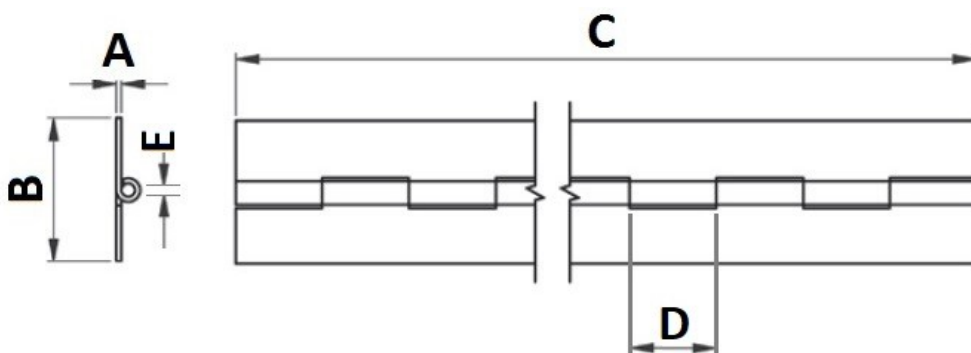

Nerezové pianové panty - AN 0027/A2

Materiál: 1.4301 (A2)
Vrtání: bez vrtání

Kat. číslo	A [mm]	B [mm]	C [mm]	D [mm]	E [mm]
270803002	0,7	32	1980	15	2
270804002	0,7	40	1980	15	2
271503002	1,5	30	1980	30	4
271504002	1,5	40	1980	30	4
271504102	1,5	50	1980	30	4
272005002	2	50	1980	30	6
272006002	2	60	1980	30	6